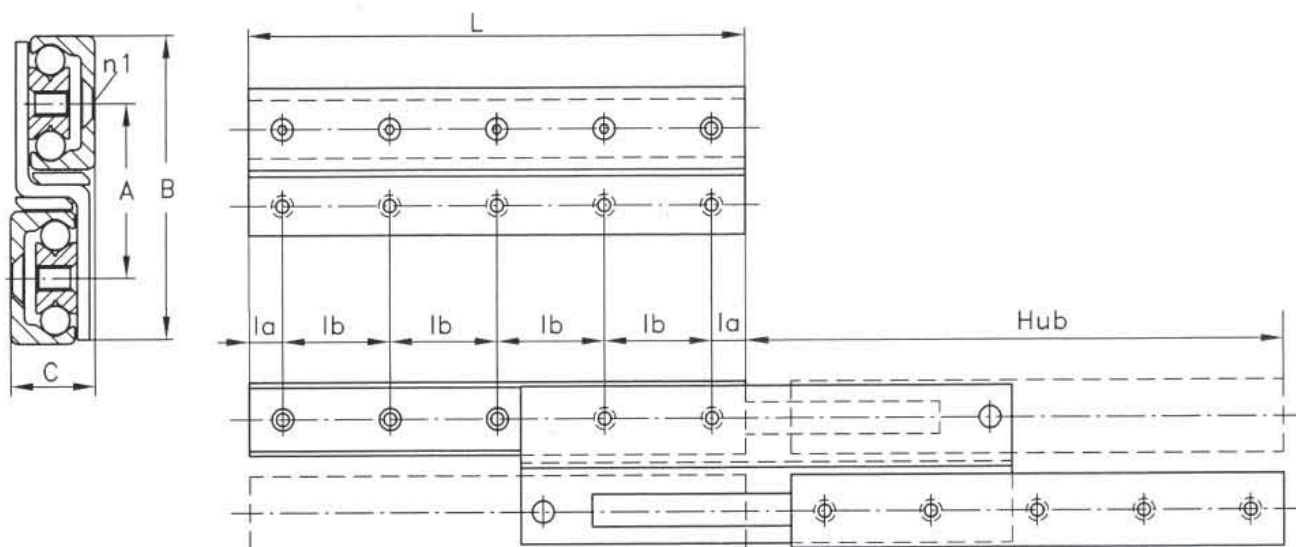

Objednací číslo:

Označení	Zdvih	Rozměry [mm]							Zatížení [N]	Hmotnost [kg]
		L	la	lb	A	B	C	n1		
LCAZ 28.D-0290	246	290	25	80	42	70	17	ø 5,5	721	2,52
LCAZ 28.D-0370	326	370							948	3,22
LCAZ 28.D-0450	406	450							1154	3,91
LCAZ 28.D-0530	486	530							1339	4,61
LCAZ 28.D-0610	566	610							1318	5,30
LCAZ 28.D-0690	646	690							1009	6,00
LCAZ 28.D-0770	726	770							845	6,69
LCAZ 28.D-0850	806	850							762	7,39
LCAZ 28.D-0930	866	930							742	8,08
LCAZ 28.D-1010	966	1010							680	8,78
LCAZ 43.D-0530	476	530	25	80	62	105	28	ø 8,5	2575	7,74
LCAZ 43.D-0610	556	610							2987	8,91
LCAZ 43.D-0690	636	690							2781	10,07
LCAZ 43.D-0770	716	770							2575	11,24
LCAZ 43.D-0850	796	850							2369	12,41
LCAZ 43.D-0930	876	930							2163	13,58
LCAZ 43.D-1010	956	1010							1957	14,75
LCAZ 43.D-1170	1116	1170							1648	17,08
LCAZ 43.D-1330	1276	1330							1442	19,42
LCAZ 43.D-1490	1436	1490							1236	21,75
LCAZ 43.D-1650	1596	1650							1133	24,09
LCAZ 43.D-1810	1756	1810							1030	26,43
LCAZ 43.D-1970	1916	1970							989	28,76