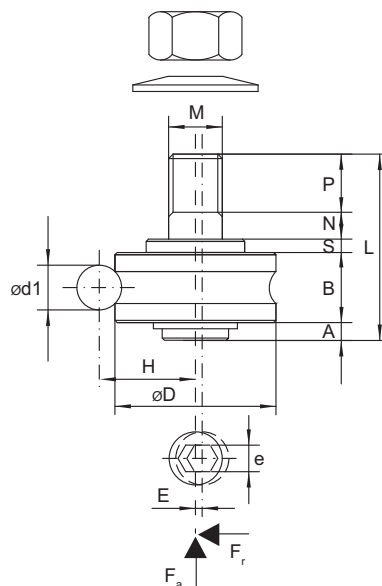

Z ložiskové oceli 100Cr6
Gotický profil na vnějším průměru

Označ.	Rozměry [mm]												F _a [N]	F _r [N]	Kolejnice	Hmotnost [g]
	A	B	S	N	P	L	M	H	D	E	e	ød1				
RPC17	1,5	8	3	5	5,5	23	5	10,5	17		2,5	6	250	250	IL32	13,4
RPE17	1,5	8	3	5	5,5	23	5	10,5	17	0,5	2,5	6				
RPC24	1,8	11	2	6	7	27,8	8	14	24		4	6	820	1590	IL42	39,2
RPE24	1,8	11	2	6	7	27,8	8	14	24	0,5	4	6				
RPC35	3,1	15,9	2	12	11	44	10	20,6	35		5	10	1090	2390	IL65	112,5
RPE35	3,1	15,9	2	12	11	44	10	20,6	35	0,75	5	10				